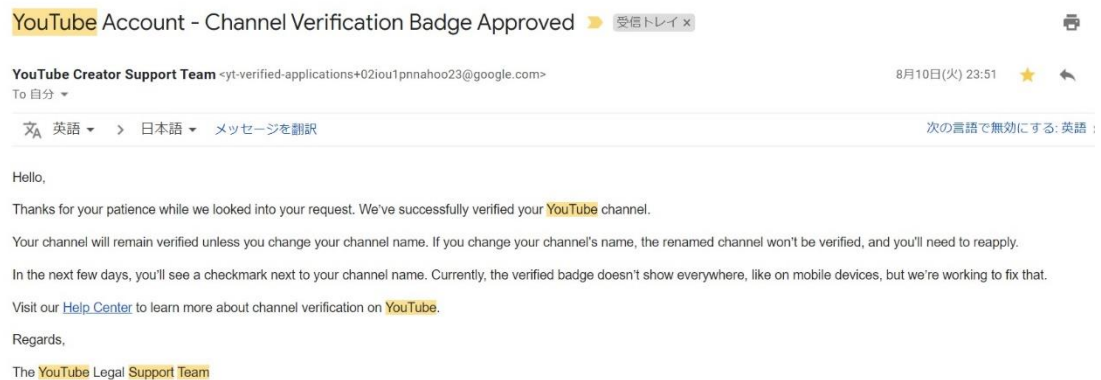

・23:51 にはチャンネルの認証バッジ表示がされたというメールが来ました。

本当に早く出来て驚きました。

◆最後に

本当に簡単に申請できるので忘れずに必ず申請しましょうね。